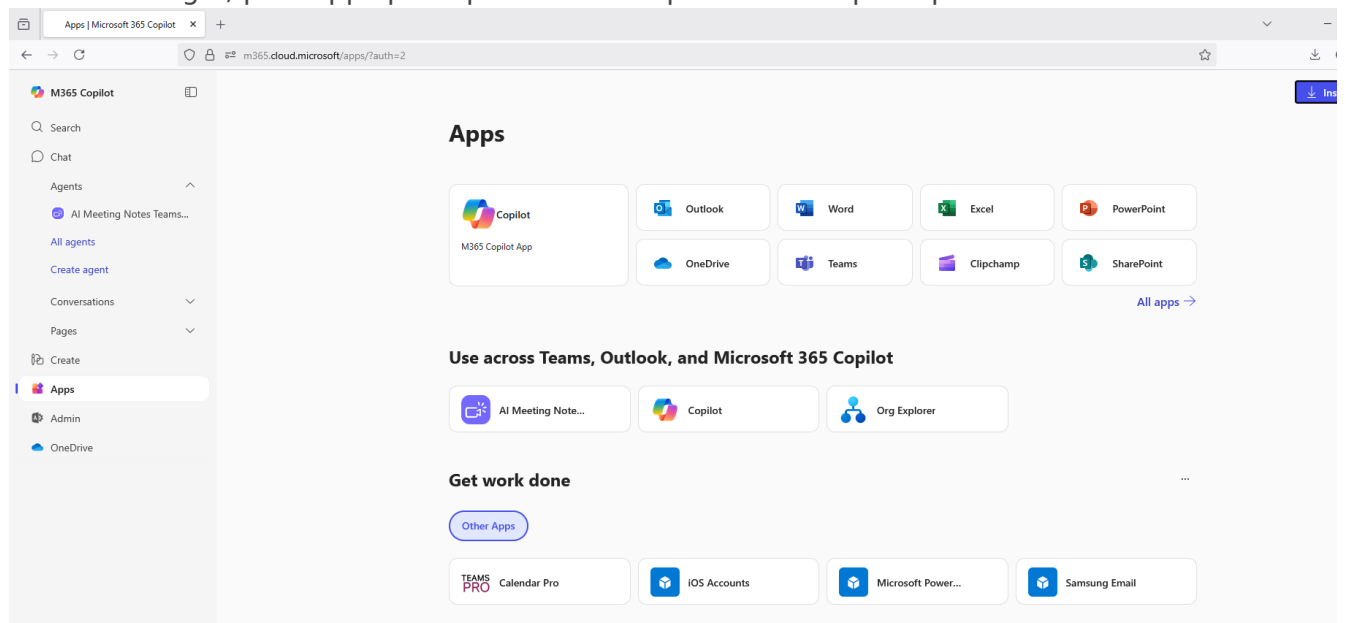

2. setelah login, pilih apps pada panel kiri dan pilih Outlook pada panel kanan.