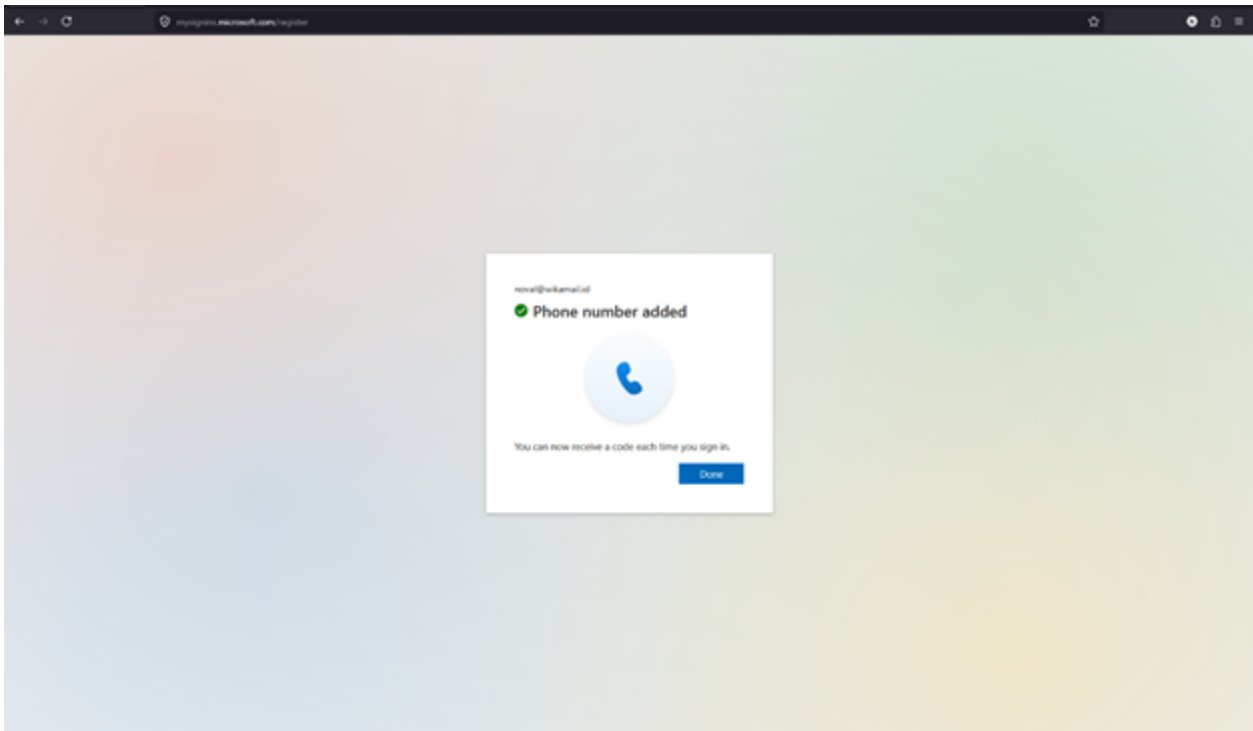

Revision #3

Created 11 May 2026 01:45:54 by NOVALDI RIFQI

Updated 11 May 2026 04:12:19 by NOVALDI RIFQI