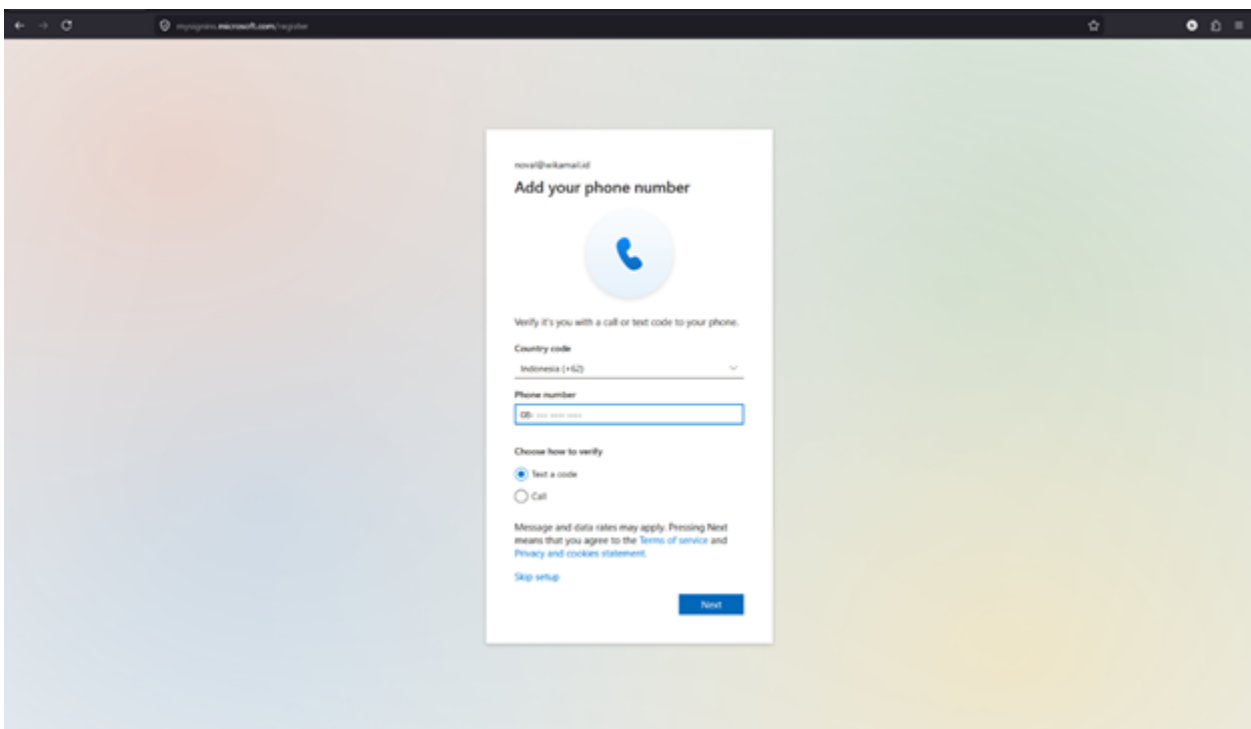

# Menambahkan nomor HP untuk menerima OTP

Lakukan login microsoft office seperti biasa.

Klik Next.

Apabila diminta mengisi nomor handphone, lakukan isi nomor HP aktif untuk menerima kode OTP. (jangan klik Skip setup).