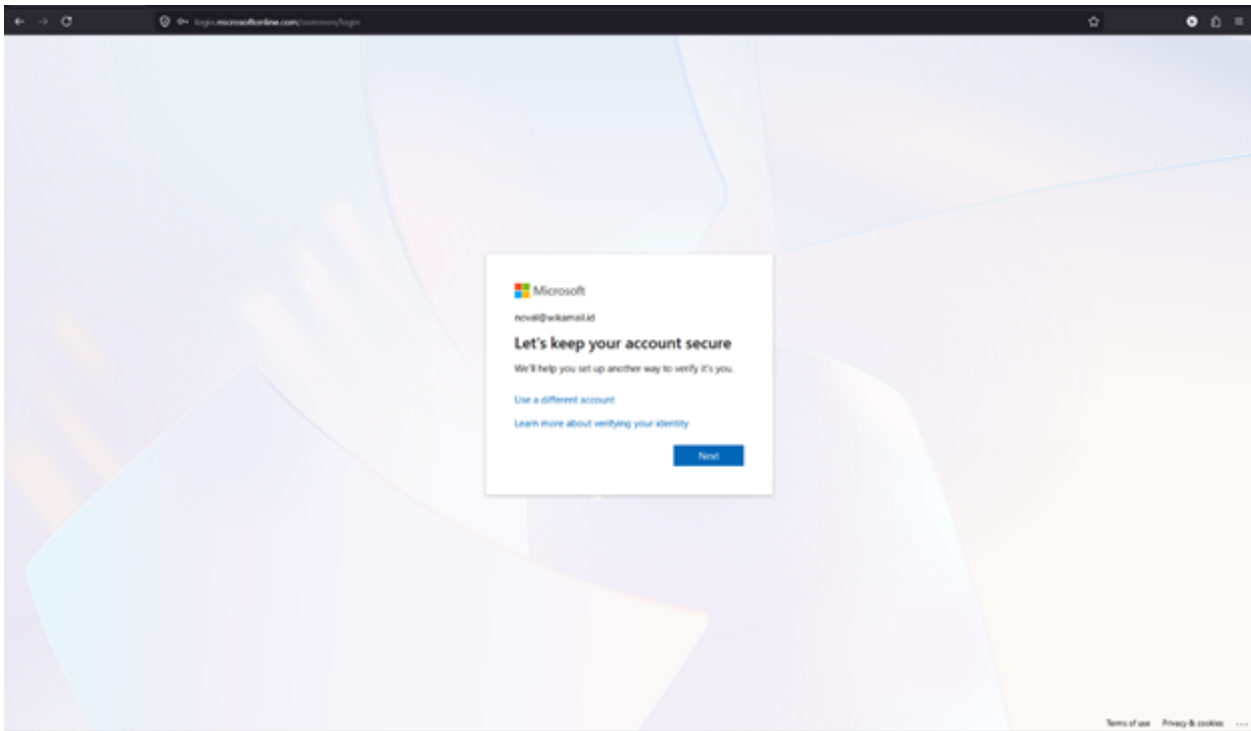

# Menambahkan nomor HP untuk menerima OTP

Lakukan login microsoft office seperti biasa.

Klik Next.

Apabila diminta mengisi nomor handphone, lakukan isi nomor HP aktif untuk menerima kode OTP. (jangan klik Skip setup).