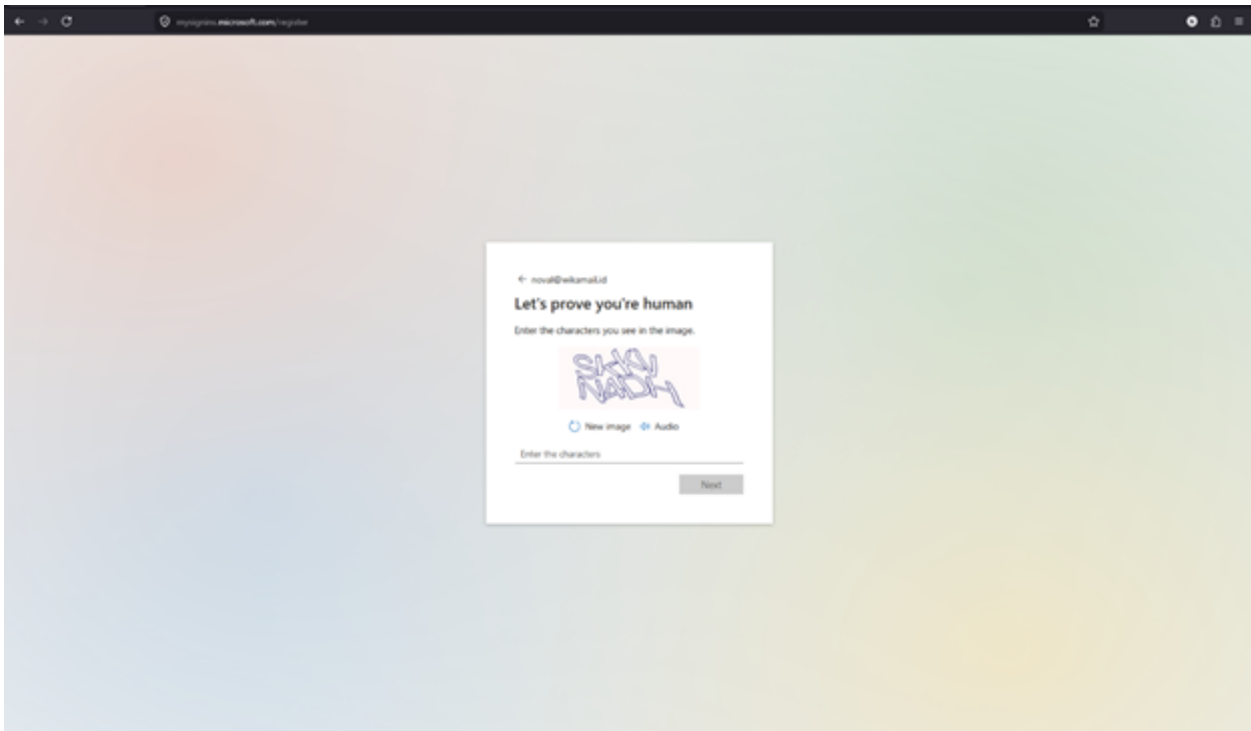

Setelah dapat SMS / chat Whatsapp dari Microsoft. Silakan isi kode tersebut untuk verifikasi.

Selesai.