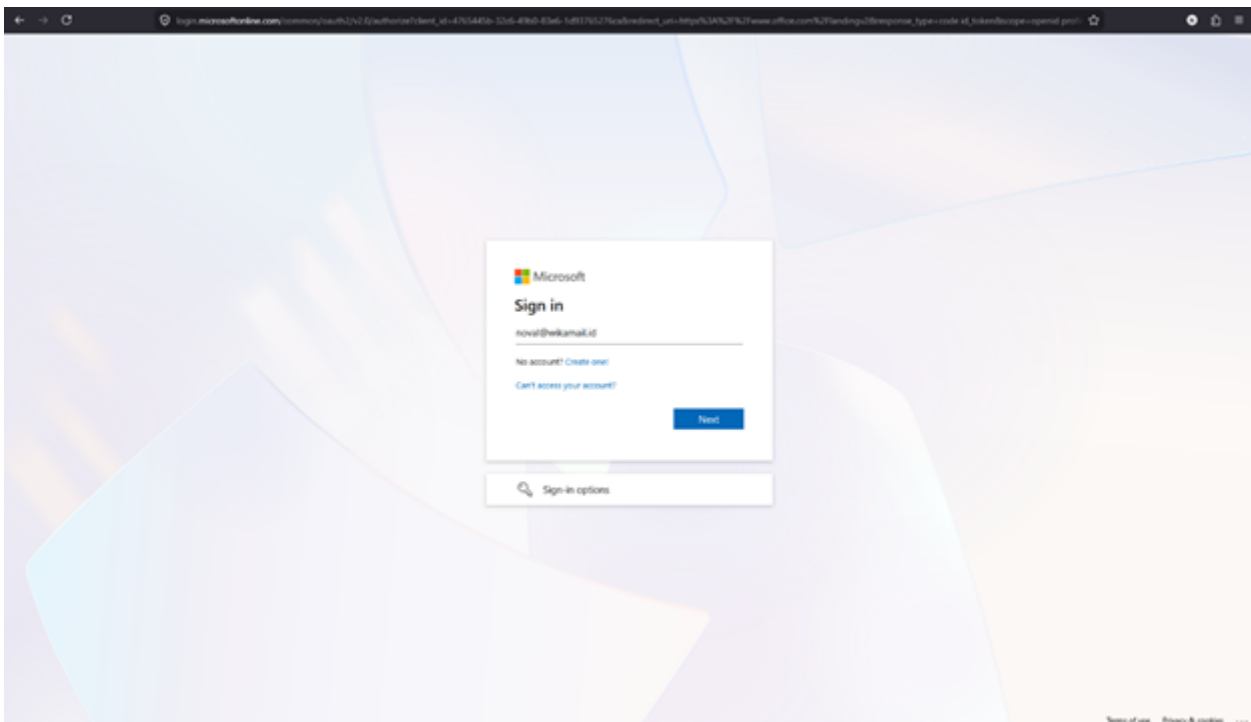

# Menambahkan nomor HP untuk menerima OTP

Lakukan login microsoft office seperti biasa.

Klik Next.

Apabila diminta mengisi nomor handphone, lakukan isi nomor HP aktif untuk menerima kode OTP. (jangan klik Skip setup).