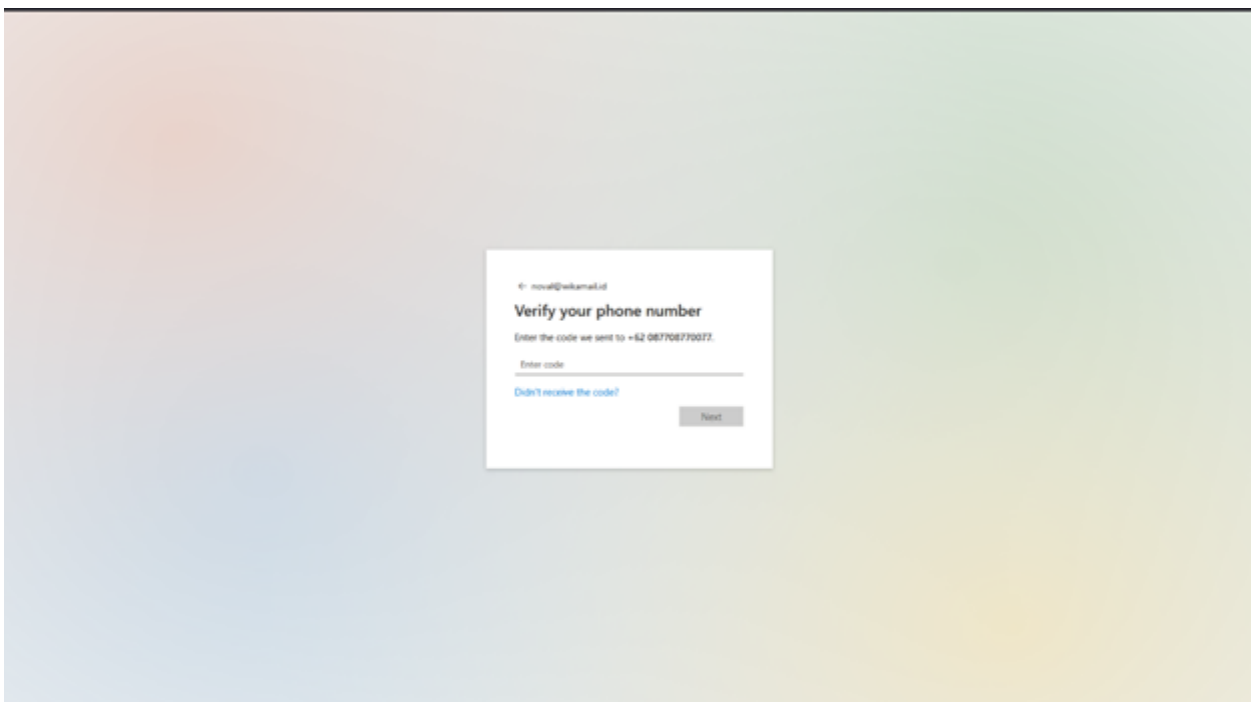

Setelah dapat SMS / chat Whatsapp dari Microsoft. Silakan isi kode tersebut untuk verifikasi.